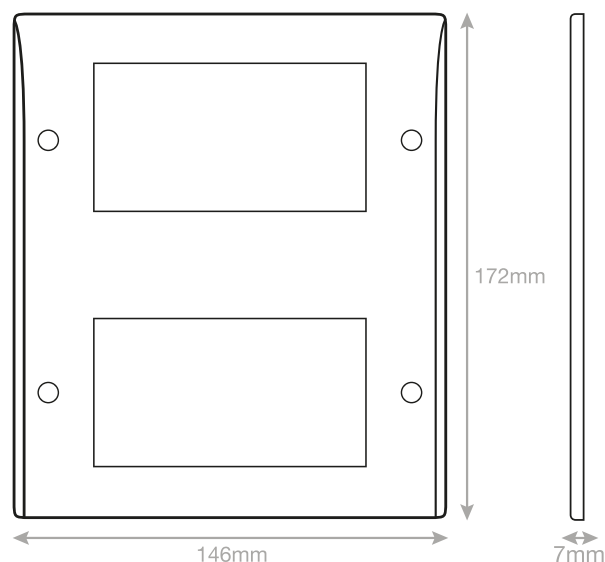

# Data Sheet : SUN-6

<b>Code</b>	SUN-6
<b>Description</b>	2 x 4 Gang Aperture, Double Stack Plate
<b>Size</b>	146mm x 172mm x 7mm
<b>Range</b>	Selectric Euro Media / Data Plates & Modules - Selectric Smooth
<b>Colour</b>	White
<b>Included</b>	M3.5 fixing screws & screwcap covers
<b>Material</b>	Urea
<b>Weight</b>	0.1kg
<b>Inner Carton Quantity</b>	10
<b>Inner Carton Weight</b>	1kg
<b>Guarantee</b>	30 years
<b>Barcode</b>	5025117023669
<b>Commodity Code</b>	85369085
<b>Standards</b>	BS 5733
<b>Notes</b>	<ul style="list-style-type: none"> <li>• Modular plate for use with Euro Media / Data Modules</li> <li>• To fit (8 x single modules) or (4 x double modules)</li> <li>• Single module dimensions – 25 x 50mm</li> <li>• Double module dimensions – 50 x 50mm</li> <li>• Back box depth 47mm; compatible for use with Selectric LG-MED-1</li> </ul>