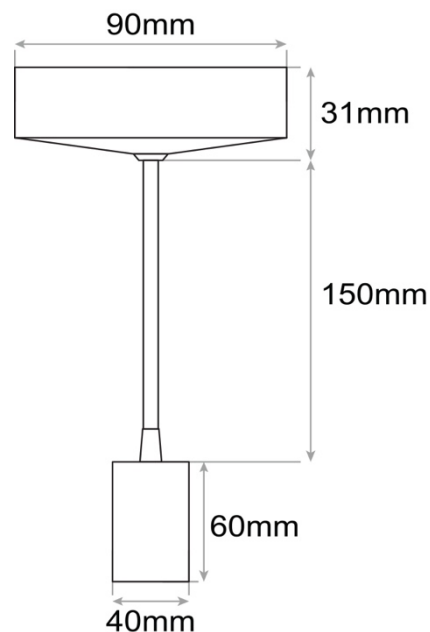

Data Sheet:  
**LG1834**

<b>Code:</b>	LG1834
<b>Description:</b>	6" E27 4 Amp Decorative Contemporary Pendant Set
<b>Range:</b>	Selectric Square
<b>Colour:</b>	Satin brass
<b>Ingress Protection:</b>	IP20
<b>Material:</b>	Polycarbonate & iron
<b>Included:</b>	Instructions & wall fixings
<b>Weight:</b>	0.173kg
<b>Inner Carton Quantity:</b>	50
<b>Inner Carton Weight:</b>	8.65kg
<b>Guarantee:</b>	5 years
<b>Barcode:</b>	5025117026595
<b>Commodity Code:</b>	9405 1140 90
<b>Standards:</b>	BS EN 55015, BS EN BS EN 60598-2-1, 60598-1, BS EN 61547, BS EN 61000, BS EN 62493
<b>Packaging:</b>	Box
<b>Notes:</b>	<ul style="list-style-type: none"> <li>• E27 fitting</li> <li>• 6" drop</li> <li>• Class II</li> <li>• Prewired to reduce installation time</li> <li>• Load: 100W max.</li> <li>• Fabric cord flex</li> </ul>