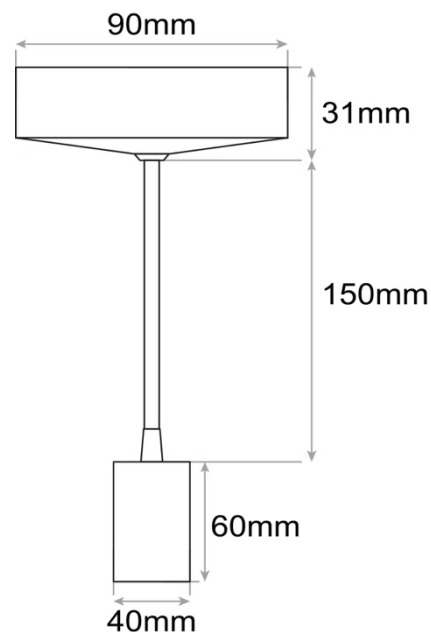

Data Sheet:  
**LG1830**

<b>Code:</b>	LG1830
<b>Description:</b>	6" E27 4 Amp Decorative Contemporary Pendant Set
<b>Range:</b>	Selectric Square
<b>Colour:</b>	Satin chrome
<b>Ingress Protection:</b>	IP20
<b>Material:</b>	Polycarbonate & iron
<b>Included:</b>	Instructions & wall fixings
<b>Weight:</b>	0.173kg
<b>Inner Carton Quantity:</b>	50
<b>Inner Carton Weight:</b>	8.65kg
<b>Guarantee:</b>	5 years
<b>Barcode:</b>	5025117026557
<b>Commodity Code:</b>	9405 1140 90
<b>Standards:</b>	BS EN 55015, BS EN BS EN 60598-2-1, 60598-1, BS EN 61547, BS EN 61000, BS EN 62493
<b>Packaging:</b>	Box
<b>Notes:</b>	<ul style="list-style-type: none"> <li>• E27 fitting</li> <li>• 6" drop</li> <li>• Class II</li> <li>• Prewired to reduce installation time</li> <li>• Load: 100W max.</li> <li>• Fabric cord flex</li> </ul>