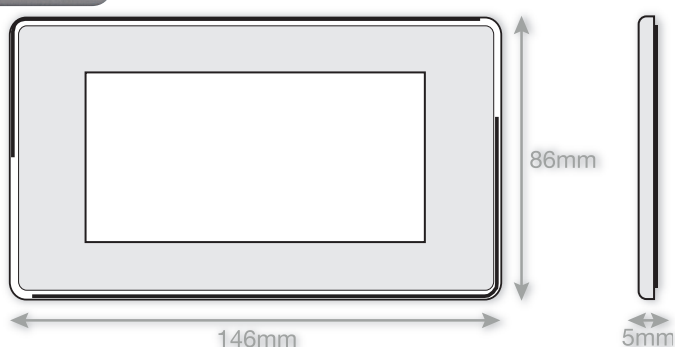

## 5MPLUS-7

<b>Code</b>	5MPLUS-7
<b>Description</b>	4 Aperture - Satin Chrome - Screwless
<b>Size</b>	146mm x 86mm x 5mm
<b>Range</b>	Selectric Euro Media / Data Plates & Modules - 5M-PLUS
<b>Colour</b>	Satin Chrome
<b>Included</b>	M3.5 fixing screws
<b>Material</b>	Premium grade steel
<b>Weight</b>	0.102kg
<b>Inner Carton Quantity</b>	10
<b>Inner Carton Weight</b>	1.02kg
<b>Guarantee</b>	5 years
<b>Barcode</b>	5025117008119
<b>Commodity Code</b>	85369085
<b>Standards</b>	BS 5733
<b>Notes</b>	<ul style="list-style-type: none"><li>• Modular plate for use with Euro Media / Data Modules</li><li>• To fit (4 x single modules) or (2 x double modules)</li><li>• Single module dimensions – 25 x 50mm</li><li>• Double module dimensions – 50 x 50mm</li><li>• Minimum back box depth required: 25mm</li></ul>