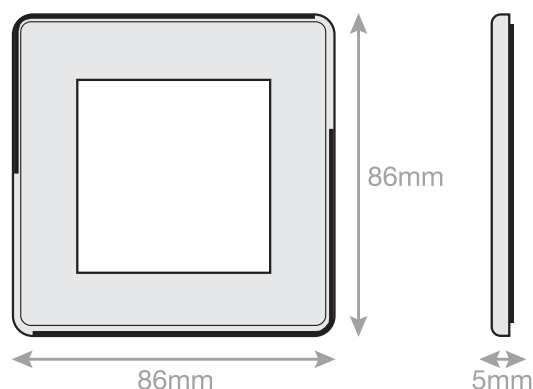

## 5MPLUS-4

<b>Code</b>	5MPLUS-4
<b>Description</b>	2 Aperture - Satin Chrome - Screwless
<b>Size</b>	86mm x 86mm x 5mm
<b>Range</b>	Selectric Euro Media / Data Plates & Modules - 5M-PLUS
<b>Colour</b>	Satin Chrome
<b>Included</b>	M3.5 fixing screws
<b>Material</b>	Premium grade steel
<b>Weight</b>	0.09kg
<b>Inner Carton Quantity</b>	20
<b>Inner Carton Weight</b>	1.8kg
<b>Guarantee</b>	5 years
<b>Barcode</b>	5025117008102
<b>Commodity Code</b>	85369085
<b>Standards</b>	BS 5733
<b>Notes</b>	<ul style="list-style-type: none"><li>• Modular plate for use with Euro Media / Data Modules</li><li>• To fit (2 x single modules) or (1 x double module)</li><li>• Single module dimensions – 25 x 50mm</li><li>• Double module dimensions – 50 x 50mm</li><li>• Minimum back box depth required: 16mm</li></ul>